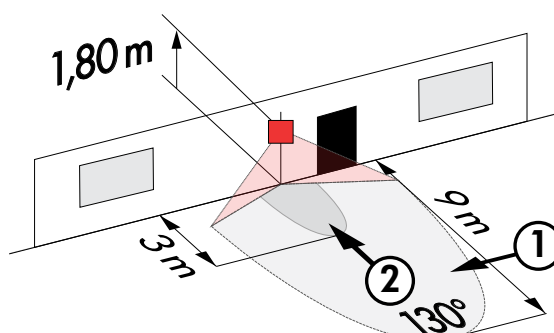

**■ ТЕХНИЧЕСКИЕ ДАННЫЕ**

**Светильник**

- E27** max. 60 Вт цоколь E27
- ~** 230 В AC +/- 10 % 50 / 60 Hz
- IP** **□** IP44 / Класс II
- °** от -10 °C до +40 °C
- Поликарбонат, устойчивый УФ-излучению

**Датчик движения**

- ⚡** 1000 Вт, cos φ = 1
- ⚡** 500 ВА, cos φ = 0,5
- °** 130°
- ↔** max. 9 м перпендикулярно
- ↔** max. 3 м фронтально
- ☀** 2-1000 Lux
- 🕒** 4 сек-10 мин

h (m)	Ø (m)	E (lx)
1,0	6,1	36
2,0	12,2	9
3,0	18,3	4
4,0	24,4	2
5,0	30,5	1