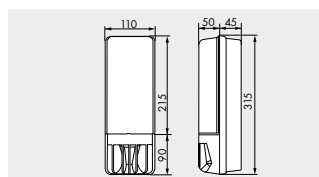

белый

i СВЕДЕНИЯ О ПРОДУКТЕ

- AL1 — универсальный светильник с датчиком движения 130° и сумеречным переключателем
- Дополнительные светильники могут управляться с одного датчика движения
- Настройки времени задержки на выключение и порога срабатывания по освещенности расположены за корпусом рассеивателя
- Лампа в комплекте не поставляется

■ ТЕХНИЧЕСКИЕ ДАННЫЕ

Светильник

- **E27** max. 60 Вт цоколь E27
- **~** 230 В AC +/- 10 % 50 / 60 Hz
- **IP** **□** IP44 / Класс II
- **°** от -10 °C до +40 °C
- **□** Поликарбонат, устойчивый УФ-излучению

Датчик движения

- **⚡** 1000 Вт, cos φ = 1
- **⚡** 500 ВА, cos φ = 0,5
- **°** 130°
- **↔** max. 9 м перпендикулярно
- **↔** max. 3 м фронтально
- **☀** 2-1000 Lux
- **🕒** 4 сек-10 мин