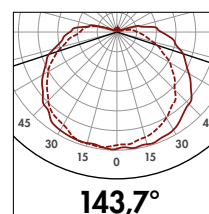

- ⚡** 1000 Вт, cos φ = 1
- ⚡** 500 ВА, cos φ = 0,5
- °** 130°
- ↔** max. 9 м перпендикулярно
- ↔** max. 3 м фронтально
- ☀** 2-1000 Lux
- 🕒** 4 сек-10 мин

h (m)	Ø (m)	E (lx)
1,0	6,1	36
2,0	12,2	9
3,0	18,3	4
4,0	24,4	2
5,0	30,5	1