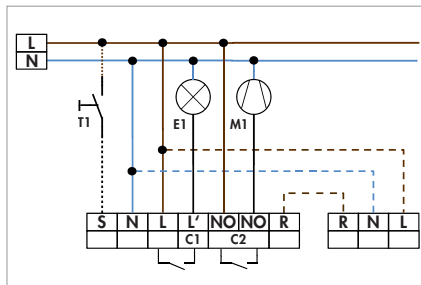

## PD4-M-2C-SM/-FC/-FM

SM

FC

FC

SM

FC

FM

### ■ ТЕХНИЧЕСКИЕ ДАННЫЕ

- 230 В ~ ±10%
  - ∅ 360°
  - сидя ∅ 6,40 м  
перпендикулярно ∅ 24,00 м  
фронтально ∅ 8,00 м
  - IP □ SM = IP54; FC/FM = IP20 / класс II / CЕ
  - SP ∅ 101 x В 76 мм  
FC ∅ 97 x В 103 мм  
FM ∅ 97 x В 84 мм
  - от -25°C до +50°C
  - из высококачественного и устойчивого к УФ поликарбоната
  - IR-PD-2C, IR-PD-Mini
- Канал 1 (управление светом)**
- 2300 Вт, cosφ = 1;  
1150 ВА, cosφ = 0,5
  - импульс и от 15 сек до 30 мин.
  - 10 - 2000 люкс

- Канал 2 (управление устройством)**
- Замыкающий контакт, контакт NO, 3А, 230В, cosφ = 1
  - Импульс сигнала тревоги, импульс или от 5 до 120 мин

### ❗ СВЕДЕНИЯ О ПРОДУКТЕ

- Дистанционно управляемый потолочный датчик присутствия LUXOMAT® PD4-M-2C в исполнении ведущего устройства для открытого, потолочного или скрытого монтажа, с круговым диапазоном обнаружения и дальностью действия 24 м.
- Два канала коммутации, один для коммутации света, второй с нулевым потенциалом для коммутации ОКВ (отопления, кондиционирования и вентиляции).
- Возможность подключения любого количества SLAVE устройств для недорогого расширения диапазона обнаружения!
- Большое количество программ с помощью пульта дистанционного управления LUXOMAT® IR-PD-2C
- **Примеры использования:**  
Контроль больших площадей, например подземных гаражей, спортивных залов, складов, погрузочных платформ, залов