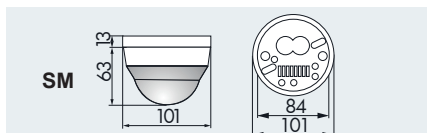

## PD4-M-2C-SM/-FC/-FM

SM

FC

FC

SM

FC

FM

### ■ ТЕХНИЧЕСКИЕ ДАННЫЕ

- 230 В ~ ±10%
  - ∅ 360°
  - сидя ∅ 6,40 м  
перпендикулярно ∅ 24,00 м  
фронтально ∅ 8,00 м
  - IP □ SM = IP54; FC/FM = IP20 / класс II / CЕ
  - SP ∅ 101 x В 76 мм  
FC ∅ 97 x В 103 мм  
FM ∅ 97 x В 84 мм
  - от -25°C до +50°C
  - из высококачественного и устойчивого к УФ поликарбоната
  - IR-PD-2C, IR-PD-Mini
- Канал 1 (управление светом)**
- 2300 Вт, cosφ = 1;  
1150 ВА, cosφ = 0,5
  - импульс и от 15 сек до 30 мин.
  - 10 - 2000 люкс