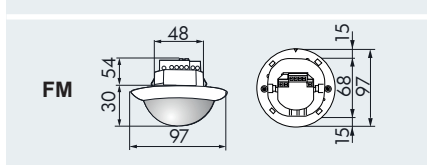

## PD4-M-2C-SM/-FC/-FM

SM

FC

FC

SM

FC

FM

### ■ ТЕХНИЧЕСКИЕ ДАННЫЕ

- 230 В ~ ±10%
  - ∅ 360°
  - сидя ∅ 6,40 м  
перпендикулярно ∅ 24,00 м  
фронтально ∅ 8,00 м
  - IP □ SM = IP54; FC/FM = IP20 / класс II / CЕ
  - SP ∅ 101 x В 76 мм  
FC ∅ 97 x В 103 мм  
FM ∅ 97 x В 84 мм
  - от -25°C до +50°C
  - из высококачественного и устойчивого к УФ поликарбоната
  - IR-PD-2C, IR-PD-Mini
- Канал 1 (управление светом)**
- 2300 Вт, cosφ = 1;  
1150 ВА, cosφ = 0,5
  - импульс и от 15 сек до 30 мин.
  - 10 - 2000 люкс