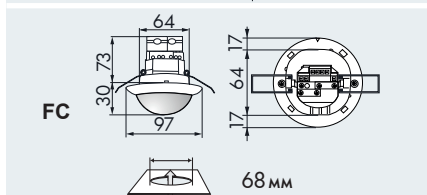

PD4-M-2C-SM/-FC/-FM

SM

FC

■ ТЕХНИЧЕСКИЕ ДАННЫЕ

1. 230 В ~ ±10%
   - ∅ 360°
   - сидя ∅ 6,40 м
     перпендикулярно ∅ 24,00 м
     фронтально ∅ 8,00 м
   - IP □ SM = IP54; FC/FM = IP20 / класс II / CЕ
   - SP ∅ 101 x В 76 мм
     FC ∅ 97 x В 103 мм
     FM ∅ 97 x В 84 мм
   - от -25°C до +50°C
   - из высококачественного и устойчивого к УФ поликарбоната
   - IR-PD-2C, IR-PD-Mini
2. **Канал 1 (управление светом)**
3. 2300 Вт, cosφ = 1;
     1150 ВА, cosφ = 0,5
   - импульс и от 15 сек до 30 мин.
   - 10 - 2000 люкс

1. **Канал 2 (управление устройством)**
2. Замыкающий контакт, контакт NO, 3А, 230В, cosφ = 1
   - Импульс сигнала тревоги, импульс или от 5 до 120 мин

❗ СВЕДЕНИЯ О ПРОДУКТЕ

- Дистанционно управляемый потолочный датчик присутствия LUXOMAT® PD4-M-2C в исполнении ведущего устройства для открытого, потолочного или скрытого монтажа, с круговым диапазоном обнаружения и дальностью действия 24 м.
- Два канала коммутации, один для коммутации света, второй с нулевым потенциалом для коммутации ОКВ (отопления, кондиционирования и вентиляции).
- Возможность подключения любого количества SLAVE устройств для недорогого расширения диапазона обнаружения!
- Большое количество программ с помощью пульта дистанционного управления LUXOMAT® IR-PD-2C
- **Примеры использования:**
  Контроль больших площадей, например подземных гаражей, спортивных залов, складов, погрузочных платформ, залов

- 1 ■ Движение по направлению к датчику
- 2 ■ Движение в перпендикулярном направлении
- 3 ■ Работа за столом

■ АКССУАРЫ (ОПЦИЯ)

(Заказывается отдельно)

(Заказывается отдельно)

Наименование	Цвет	Код товара
PD4-M-2C-SM	Белый	92140
PD4-M-2C-FC	Белый	92148
PD4-M-2C-FM	Белый	92255
Аксессуары (опция)		
LUXOMAT® IR-PD-2C	Серый	92475
LUXOMAT® IR-PD-Mini	Серый	92159
Круговая защитная сетка BSK	Белый	92199
Розетка IP65 для PD4-SM (IP54)	Белый	92376