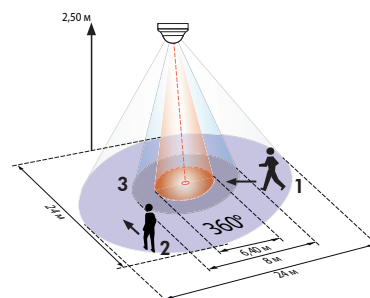

❗ СВЕДЕНИЯ О ПРОДУКТЕ

- Дистанционно управляемый потолочный датчик присутствия LUXOMAT® PD4-M-2C в исполнении ведущего устройства для открытого, потолочного или скрытого монтажа, с круговым диапазоном обнаружения и дальностью действия 24 м.
- Два канала коммутации, один для коммутации света, второй с нулевым потенциалом для коммутации ОКВ (отопления, кондиционирования и вентиляции).
- Возможность подключения любого количества SLAVE устройств для недорогого расширения диапазона обнаружения!
- Большое количество программ с помощью пульта дистанционного управления LUXOMAT® IR-PD-2C
- **Примеры использования:**
  Контроль больших площадей, например подземных гаражей, спортивных залов, складов, погрузочных платформ, залов