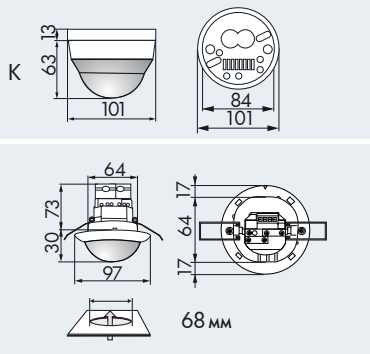

Коммутация с помощью
одноканального коридорного
потолочного датчика присутствия

K

■ ТЕХНИЧЕСКИЕ ДАННЫЕ

- 230В~ ±10%
- 360°
- ∅ 40,00□
□ ∅ 20,00□
- IP 54; □ = IP20□
- от -25°С до +50°С
- из высококачественного и устойчивого к УФ поликарбоната
- IR-PD-1C, IR-PD-Mini
- Канал 1 (управление светом)**
- 2300 Вт, cosφ = 1;
1150 ВА, cosφ = 0,5
- импульс и от 15 сек до 30 мин.
- 10 - 2000 люкс

- 1 ■ Движение по направлению к датчику
- 2 ■ Движение в перпендикулярном направлении

■ АКССЕСУАРЫ (ОПЦИЯ)

IR-PD-1C

(Заказывается отдельно)

IR-PD-Mini

(Заказывается отдельно)

Круговая защитная сетка

Розетка IP65