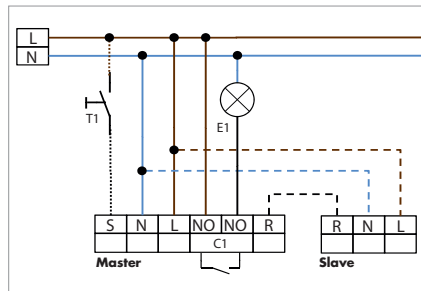

Коммутация с помощью
одноканального коридорного
потолочного датчика присутствия

K

■ ТЕХНИЧЕСКИЕ ДАННЫЕ

- 230В~ ±10%
- 360°
- ∅ 40,00□
□ ∅ 20,00□
- IP 54; □ = IP20□
- от -25°С до +50°С
- из высококачественного и устойчивого к УФ поликарбоната
- IR-PD-1C, IR-PD-Mini
- Канал 1 (управление светом)**
- 2300 Вт, cosφ = 1;
1150 ВА, cosφ = 0,5
- импульс и от 15 сек до 30 мин.
- 10 - 2000 люкс

i СВЕДЕНИЯ О ПРОДУКТЕ

- Дистанционно управляемый потолочный датчик присутствия LUXOMAT® PD4-M-1C-K-PS для открытого или потолочного монтажа, с узким диапазоном обнаружения, специально для коридоров.
- Самоконтроль, то есть постоянная проверка наиболее важных функций.
- Один канал для коммутации света
- Высокопроизводительное реле для коммутации мощных светильников
- Специальная оптическая система для регистрации даже наименьших движений
- Серийная импульсная функция
- **Примеры использования:**
Контроль длинных коридоров

- 1 ■ Движение по направлению к датчику
- 2 ■ Движение в перпендикулярном направлении

■ АКССЕСУАРЫ (ОПЦИЯ)

IR-PD-1C

(Заказывается отдельно)

IR-PD-Mini

(Заказывается отдельно)

Круговая защитная сетка

Розетка IP65