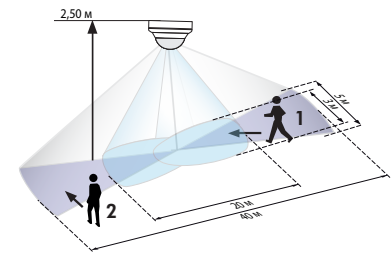

Коммутация с помощью
одноканального коридорного
потолочного датчика присутствия

K

■ ТЕХНИЧЕСКИЕ ДАННЫЕ

- 230В~ ±10%
- 360°
- ∅ 40,00□
□ ∅ 20,00□
- IP 54; □ = IP20□
- от -25°С до +50°С
- из высококачественного и устойчивого к УФ поликарбоната
- IR-PD-1C, IR-PD-Mini
- Канал 1 (управление светом)**
- 2300 Вт, cosφ = 1;
1150 ВА, cosφ = 0,5
- импульс и от 15 сек до 30 мин.
- 10 - 2000 люкс

- 1 ■ Движение по направлению к датчику
- 2 ■ Движение в перпендикулярном направлении

■ АКССЕСУАРЫ (ОПЦИЯ)

IR-PD-1C

(Заказывается отдельно)

IR-PD-Mini

(Заказывается отдельно)

Круговая защитная сетка

Розетка IP65