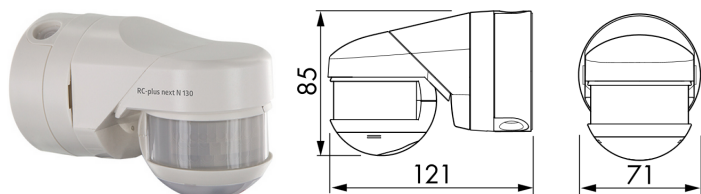

RC-plus next N 130

СВЕДЕНИЯ О ПРОДУКТЕ

;Dž3 VsfvWł
 IR-RC
 IR-RC-Mini
 Канал 1 (управление освещением)
 3000 , cosφ= 1
 1500 , cosφ= 0.5
 15 сек. - 16 мин или импульс
 2 - 2000 Люкс

ТЕХНИЧЕСКИЕ ДАННЫЕ

110 - 240 V AC 50 / 60 Гц
 "I"
 #0°
 защита от подкрадывания Ø 4 м
 фронтально Ø 6 м
 перпендикулярно Ø 20 м
 Площадь покрытия SS ¾
 Высота подвеса min/max/recomen S !' !S'
 ;B' &l 5'See;;
 #S#j) #j *'
 ŽS »5 E' »5
 IR-RC, IR-адаптер для смартфонов, IR-RC-LD, IR-RC-Mini
 Канал 1 (управление освещением)
 3000 , cosφ= 1
 1500 , cosφ= 0.5
 15 сек. - 16 мин или импульс
 2 - 2000 Люкс

Наименование	Цвет	Код товара
RC-plus next N 130	белый	93321
Аксессуары (опция)		
;Dž3 VsfvWł	черный	92726
IR-RC		92200
IR-RC-Mini		92090
Защитная сетка BSK (Ø 164 x 143 мм)	белый	92467
RC-компенсатор	белый	10880
Mini-RC-компенсатор	черный	10882
Угловой цоколь RC-plus next	белый	97004
Цоколь RC-plus next внутренний угол	белый	97005