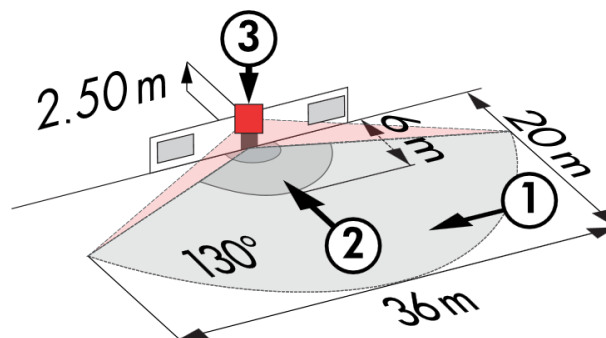

RC-plus next N 130

СВЕДЕНИЯ О ПРОДУКТЕ

;Dž3 VsfvWł
 IR-RC
 IR-RC-Mini
 Канал 1 (управление освещением)
 3000 , cosφ= 1
 1500 , cosφ= 0.5
 15 сек. - 16 мин или импульс
 2 - 2000 Люкс

ТЕХНИЧЕСКИЕ ДАННЫЕ

110 - 240 V AC 50 / 60 Гц
 "I"
 #0°
 защита от подкрадывания Ø 4 м
 фронтально Ø 6 м
 перпендикулярно Ø 20 м
 Площадь покрытия SS ¾
 Высота подвеса min/max/recomen S !' !S'
 ;B' &l 5'See;;
 #S#j) #j *'
 ŽS »5 E' »5
 IR-RC, IR-адаптер для смартфонов, IR-RC-LD, IR-RC-Mini
 Канал 1 (управление освещением)
 3000 , cosφ= 1
 1500 , cosφ= 0.5
 15 сек. - 16 мин или импульс
 2 - 2000 Люкс