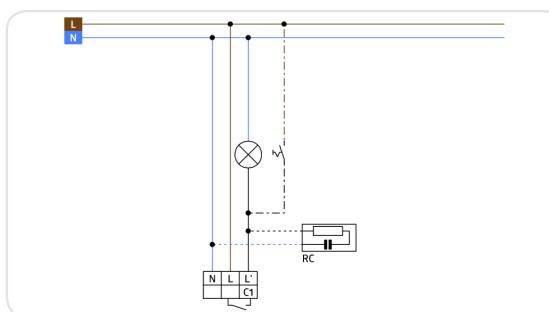

RC-plus next N 130

СВЕДЕНИЯ О ПРОДУКТЕ

;Dž3 VsfvWł
 IR-RC
 IR-RC-Mini
 Канал 1 (управление освещением)
 3000 , cosφ= 1
 1500 , cosφ= 0.5
 15 сек. - 16 мин или импульс
 2 - 2000 Люкс

ТЕХНИЧЕСКИЕ ДАННЫЕ

110 - 240 V AC 50 / 60 Гц
 "I"
 #0°
 защита от подкрадывания Ø 4 м
 фронтально Ø 6 м
 перпендикулярно Ø 20 м
 Площадь покрытия SS ¾
 Высота подвеса min/max/recomen S !' !S'
 ;B' &l 5'See;;
 #S#j) #j *'
 ŽS »5 E' »5
 IR-RC, IR-адаптер для смартфонов, IR-RC-LD, IR-RC-Mini
 Канал 1 (управление освещением)
 3000 , cosφ= 1
 1500 , cosφ= 0.5
 15 сек. - 16 мин или импульс
 2 - 2000 Люкс

Наименование	Цвет	Код товара
RC-plus next N 130	белый	93321
Аксессуары (опция)		
;Dž3 VsfvWł	черный	92726
IR-RC		92200
IR-RC-Mini		92090
Защитная сетка BSK (Ø 164 x 143 мм)	белый	92467
RC-компенсатор	белый	10880
Mini-RC-компенсатор	черный	10882
Угловой цоколь RC-plus next	белый	97004
Цоколь RC-plus next внутренний угол	белый	97005