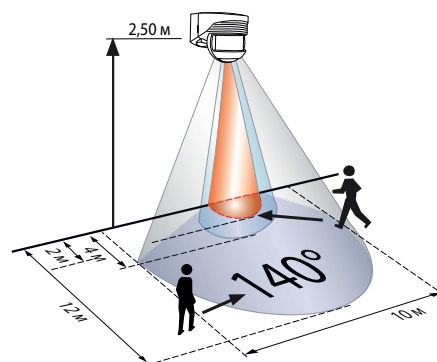

### **i** СВЕДЕНИЯ О ПРОДУКТЕ

- Датчики движения с диапазоном обнаружения 140°
- Защита от подкрадывания 360° для абсолютного контроля
- 2 уровня регулировки сенсорной головки
- Регулировка дальности действия посредством выравнивания сенсорной головки
- Зажимы для крышки для целенаправленного исключения источников помех или для ограничения диапазона обнаружения
- Порог освещенности и время включения бесступенчато регулируются с помощью потенциометра на нижней поверхности датчика
- Настенный монтаж
- **Примеры использования:**  
Контроль небольших земельных участков, въездов или входов

### ■ ТЕХНИЧЕСКИЕ ДАННЫЕ

- 110-240 В ~, 50 / 60 Гц
- около 0,4 Вт
- 140°
- макс. 12 м при движении в направлении, перпендикулярном направлению обнаружения (тангенциальное движение)
- IP54 / класс II
- 25 °C bis +50 °C
- Из устойчивого к УФ поликарбоната
- Канал 1 (управление светом)**
- 1000 Вт, cosφ = 1
- 4 сек - 10 мин.
- 2 - 2000 люкс

- Движение по направлению к датчику
- Движение в перпендикулярном направлении
- Защита от подкрадывания

Наименование	Цвет	Код товара
IC-Click-N 140	Белый	91001
IC-Click-N 140	Коричневый	91011
IC-Click-N 140	Черный	91021
Аксессуары (опция)		
Круговая защитная сетка BSK	Белый	92467