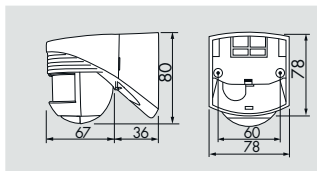

### **i** СВЕДЕНИЯ О ПРОДУКТЕ

- Датчики движения с диапазоном обнаружения 140°
- Защита от подкрадывания 360° для абсолютного контроля
- 2 уровня регулировки сенсорной головки
- Регулировка дальности действия посредством выравнивания сенсорной головки
- Зажимы для крышки для целенаправленного исключения источников помех или для ограничения диапазона обнаружения
- Порог освещенности и время включения бесступенчато регулируются с помощью потенциометра на нижней поверхности датчика
- Настенный монтаж
- **Примеры использования:**  
Контроль небольших земельных участков, въездов или входов

### ■ ТЕХНИЧЕСКИЕ ДАННЫЕ

- 110-240 В ~, 50 / 60 Гц
- около 0,4 Вт
- 140°
- макс. 12 м при движении в направлении, перпендикулярном направлению обнаружения (тангенциальное движение)
- IP54 / класс II
- 25 °C bis +50 °C
- Из устойчивого к УФ поликарбоната
- Канал 1 (управление светом)**
- 1000 Вт, cosφ = 1
- 4 сек - 10 мин.
- 2 - 2000 люкс