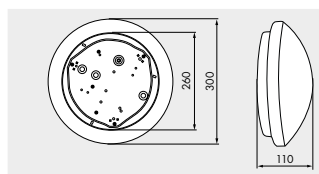

**LUXOMATIC® L7 и L8**

■ **ТЕХНИЧЕСКИЕ ДАННЫЕ**

**Светильник**

-  max. 23 Вт цоколь E27; LED
-  230 В AC +/- 10 % 50 / 60 Hz
-  IP40 / Класс I
-  L7: IK06 (1,0 Дж)  
L8: IK02 (0,2 Дж)
-  от -10 °C до +40 °C
-  L7: Поликарбонат  
L8: Акриловое стекло

h (m)	Ø (m)	E (lx)
1,0	3,7	27
2,0	7,4	7
3,0	11,0	3
4,0	14,7	2
5,0	18,4	1

**i СВЕДЕНИЯ О ПРОДУКТЕ**

- Светильник круглый. Настенный и потолочный монтаж
- Акриловое стекло подходит для любого помещения
- Поликарбонат подходит для помещений, где возможно физическое воздействие на светильник (например, школа, общественные помещения)
- Взаимозаменяемые HF-L7 и HF-L8
- Лампа в комплекте не поставляется