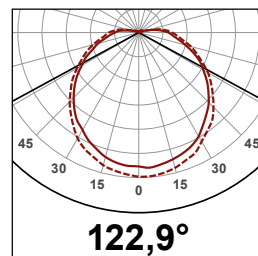

**LUXOMATIC® L7 и L8**

■ **ТЕХНИЧЕСКИЕ ДАННЫЕ**

**Светильник**

-  max. 23 Вт цоколь E27; LED
-  230 В AC +/- 10 % 50 / 60 Hz
-  IP40 / Класс I
-  L7: IK06 (1,0 Дж)  
L8: IK02 (0,2 Дж)
-  от -10 °C до +40 °C
-  L7: Поликарбонат  
L8: Акриловое стекло

h (m)	Ø (m)	E (lx)
1,0	3,7	27
2,0	7,4	7
3,0	11,0	3
4,0	14,7	2
5,0	18,4	1

**i СВЕДЕНИЯ О ПРОДУКТЕ**

- Светильник круглый. Настенный и потолочный монтаж
- Акриловое стекло подходит для любого помещения
- Поликарбонат подходит для помещений, где возможно физическое воздействие на светильник (например, школа, общественные помещения)
- Взаимозаменяемые HF-L7 и HF-L8
- Лампа в комплекте не поставляется