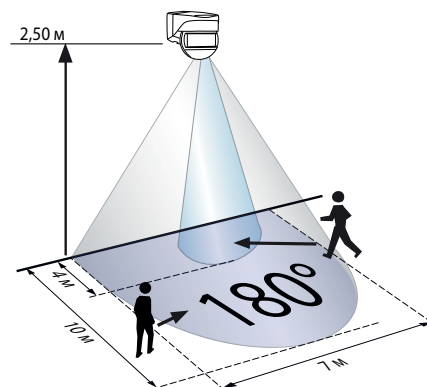

### **i** СВЕДЕНИЯ О ПРОДУКТЕ

- Мини-датчики движения с диапазоном обнаружения 180°
- 2 уровня регулировки сенсорной головки
- Регулировка дальности действия посредством выравнивания сенсорной головки
- Зажимы для крышки для целенаправленного исключения источников помех или для ограничения диапазона обнаружения
- Порог освещенности и время включения бесступенчато регулируются с помощью потенциометра на нижней поверхности датчика
- Настенный монтаж
- **Примеры использования:**  
Контроль узких земельных участков, въездов или использование в качестве дверной завесы

### ■ ТЕХНИЧЕСКИЕ ДАННЫЕ

- ~ 230 В~ ±10%
- ⏻ около 1,2 Вт
- ☂ 180°  
макс. 10 м при движении в направлении, перпендикулярном направлению обнаружения (тангенциальное движение)
- IP □ IP44 / класс II
- 🌡 от -25°C до +50°C
- 📦 Из устойчивого к УФ поликарбоната
- Канал 1 (управление светом)**
- ⚡ 1000 Вт, cos φ = 1
- 🕒 4 сек - 10 мин.
- ☀ 2 - 2000 Lux

- Движение по направлению к датчику
- Движение в перпендикулярном направлении

Наименование	Цвет	Код товара
LC-Mini 180	Белый	91052
LC-Mini 180	Черный	91072
<b>Аксессуары (опция)</b>		
Круговая защитная сетка BSK	Белый	92467