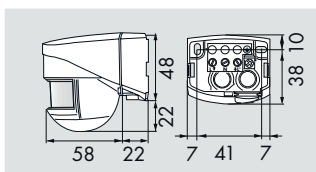

### **i** СВЕДЕНИЯ О ПРОДУКТЕ

- Мини-датчики движения с диапазоном обнаружения 180°
- 2 уровня регулировки сенсорной головки
- Регулировка дальности действия посредством выравнивания сенсорной головки
- Зажимы для крышки для целенаправленного исключения источников помех или для ограничения диапазона обнаружения
- Порог освещенности и время включения бесступенчато регулируются с помощью потенциометра на нижней поверхности датчика
- Настенный монтаж
- **Примеры использования:**  
Контроль узких земельных участков, въездов или использование в качестве дверной завесы

### ■ ТЕХНИЧЕСКИЕ ДАННЫЕ

- ~ 230 В~ ±10%
- ⏻ около 1,2 Вт
- ☂ 180°  
макс. 10 м при движении в направлении, перпендикулярном направлению обнаружения (тангенциальное движение)
- IP □ IP44 / класс II
- 🌡 от -25°C до +50°C
- 📦 Из устойчивого к УФ поликарбоната
- Канал 1 (управление светом)**
- ⚡ 1000 Вт, cos φ = 1
- 🕒 4 сек - 10 мин.
- ☀ 2 - 2000 Lux