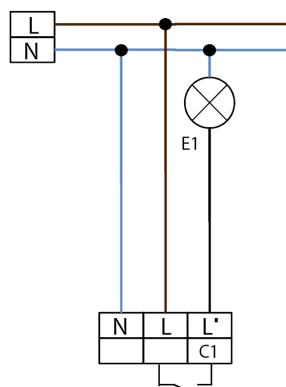

### **i** СВЕДЕНИЯ О ПРОДУКТЕ

- Мини-датчики движения с диапазоном обнаружения 180°
- 2 уровня регулировки сенсорной головки
- Регулировка дальности действия посредством выравнивания сенсорной головки
- Зажимы для крышки для целенаправленного исключения источников помех или для ограничения диапазона обнаружения
- Порог освещенности и время включения бесступенчато регулируются с помощью потенциометра на нижней поверхности датчика
- Настенный монтаж
- **Примеры использования:**  
Контроль узких земельных участков, въездов или использование в качестве дверной завесы

### ■ ТЕХНИЧЕСКИЕ ДАННЫЕ

- ~ 230 В~ ±10%
- ⏻ около 1,2 Вт
- ☂ 180°  
макс. 10 м при движении в направлении, перпендикулярном направлению обнаружения (тангенциальное движение)
- IP □ IP44 / класс II
- 🌡 от -25°C до +50°C
- 📦 Из устойчивого к УФ поликарбоната
- Канал 1 (управление светом)**
- ⚡ 1000 Вт, cos φ = 1
- 🕒 4 сек - 10 мин.
- ☀ 2 - 2000 Lux

- Движение по направлению к датчику
- Движение в перпендикулярном направлении

Наименование	Цвет	Код товара
LC-Mini 180	Белый	91052
LC-Mini 180	Черный	91072
<b>Аксессуары (опция)</b>		
Круговая защитная сетка BSK	Белый	92467