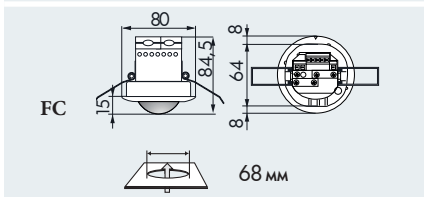

PD2-M-1C-SM/-FC/-FM

FC

■ ТЕХНИЧЕСКИЕ ДАННЫЕ

- 230В~ ±10%
- ∅ 360°
- сидя ∅ 4,00 м
  перпендикулярно ∅ 10,00 м
  фронтально ∅ 6,00 м
- SM/FC/FM = IP20 / класс II / CЄ
- SM ∅ 98 x B 50 мм
  FC ∅ 80 x B 84,5 мм
  FC ∅ 98 x B 65 мм
- от -25°C до +50°C
- из высококачественного и устойчивого к УФ поликарбоната
- IR-PD-1C, IR-PD-Mini
- **Канал 1 (управление светом)**
- 2300 Вт, cos φ = 1;
  1150 ВА, cos φ = 0,5
- импульс и от 15 сек до 30 мин.
- 10 - 2000 люкс

i СВЕДЕНИЯ О ПРОДУКТЕ

- Дистанционно управляемый потолочный датчик присутствия LUXOMAT® PD2-M-1C в исполнении ведущего устройства для открытого, потолочного или скрытого монтажа, с круговым диапазоном обнаружения
- Один канал для коммутации света (с нулевым потенциалом)
- Высокопроизводительное реле для коммутации мощных светильников
- Специальная оптическая система для регистрации даже наименьших движений
- Возможность подключения любого количества SLAVE устройств для недорогого расширения диапазона обнаружения!
- Серийная импульсная функция
- **Примеры использования:**
  Офисы, комнаты для совещаний, школы, детские сады, больницы

- 1 ■ Движение по направлению к датчику
- 2 ■ Движение в перпендикулярном направлении
- 3 ■ Работа за столом

■ АКСЕССУАРЫ (ОПЦИЯ)

(Заказывается отдельно)

(Заказывается отдельно)

Наименование	Цвет	Код товара
PD2-M-1C-SM	Белый	92550
PD2-M-1C-FC	Белый	92565
PD2-M-1C-FM	Белый	92555
Аксессуары (опция)		
Круговая защитная сетка BSK	Белый	92199
LUXOMAT® IR-PD-1C	Серый	92520
LUXOMAT® IR-PD-Mini	Серый	92159
Цоколь IP54	Белый	92161