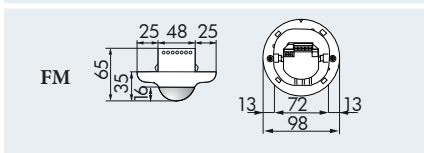

## PD2-M-1C-SM/-FC/-FM

SM

FC

FM

SM

FC

FM

### ■ ТЕХНИЧЕСКИЕ ДАННЫЕ

- 230В~ ±10%
- ∅ 360°
- сидя ∅ 4,00 м  
перпендикулярно ∅ 10,00 м  
фронтально ∅ 6,00 м
- SM/FC/FM = IP20 / класс II / CЄ
- SM ∅ 98 x B 50 мм  
FC ∅ 80 x B 84,5 мм  
FC ∅ 98 x B 65 мм
- от -25°C до +50°C
- из высококачественного и устойчивого к УФ поликарбоната
- IR-PD-1C, IR-PD-Mini
- Канал 1 (управление светом)**
- 2300 Вт, cos φ = 1;  
1150 ВА, cos φ = 0,5
- импульс и от 15 сек до 30 мин.
- 10 - 2000 люкс