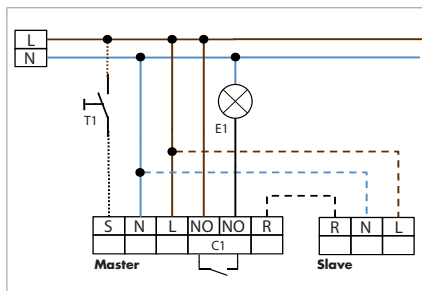

## PD2-M-1C-SM/-FC/-FM

SM

FC

FM

SM

FC

FM

### ■ ТЕХНИЧЕСКИЕ ДАННЫЕ

- 230В~ ±10%
- ∅ 360°
- сидя ∅ 4,00 м  
перпендикулярно ∅ 10,00 м  
фронтально ∅ 6,00 м
- SM/FC/FM = IP20 / класс II / CЄ
- SM ∅ 98 x B 50 мм  
FC ∅ 80 x B 84,5 мм  
FC ∅ 98 x B 65 мм
- от -25°C до +50°C
- из высококачественного и устойчивого к УФ поликарбоната
- IR-PD-1C, IR-PD-Mini
- Канал 1 (управление светом)**
- 2300 Вт, cos φ = 1;  
1150 ВА, cos φ = 0,5
- импульс и от 15 сек до 30 мин.
- 10 - 2000 люкс