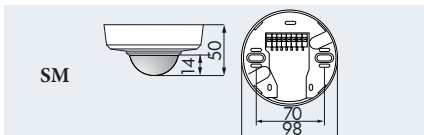

## PD2-M-1C-SM/-FC/-FM

SM

FC

FM

SM

FC

FM

### ■ ТЕХНИЧЕСКИЕ ДАННЫЕ

- 230В~ ±10%
- ∅ 360°
- сидя ∅ 4,00 м  
перпендикулярно ∅ 10,00 м  
фронтально ∅ 6,00 м
- SM/FC/FM = IP20 / класс II / CЄ
- SM ∅ 98 x B 50 мм  
FC ∅ 80 x B 84,5 мм  
FC ∅ 98 x B 65 мм
- от -25°C до +50°C
- из высококачественного и устойчивого к УФ поликарбоната
- IR-PD-1C, IR-PD-Mini
- Канал 1 (управление светом)**
- 2300 Вт, cos φ = 1;  
1150 ВА, cos φ = 0,5
- импульс и от 15 сек до 30 мин.
- 10 - 2000 люкс