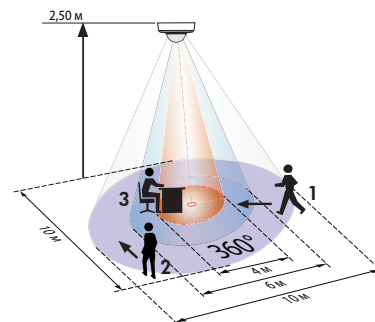

i СВЕДЕНИЯ О ПРОДУКТЕ

- Дистанционно управляемый потолочный датчик присутствия LUXOMAT® PD2-M-1C в исполнении ведущего устройства для открытого, потолочного или скрытого монтажа, с круговым диапазоном обнаружения
- Один канал для коммутации света (с нулевым потенциалом)
- Высокопроизводительное реле для коммутации мощных светильников
- Специальная оптическая система для регистрации даже наименьших движений
- Возможность подключения любого количества SLAVE устройств для недорогого расширения диапазона обнаружения!
- Серийная импульсная функция
- **Примеры использования:**
  Офисы, комнаты для совещаний, школы, детские сады, больницы