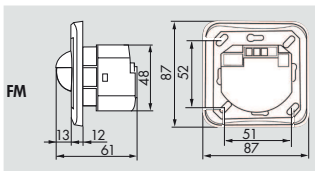

Indoor 180-SC

С рамками

Без рамки

И СВЕДЕНИЯ О ПРОДУКТЕ

- Датчик движения в виде настенного выключателя с диапазоном обнаружения 180° в качестве импульсного выключателя для автоматических выключателей лестничного освещения
- Возможность комбинирования с рамкой крышки пяти различных цветов
- В сочетании с промежуточной рамкой подходит для всех распространенных выключателей, предназначенных для скрытого монтажа
- Бесступенчатая регулировка уровня освещенности, чувствительности к шуму и времени задержки
- Для монтажных высот 1,10–2,20 м (сбоку от двери или над дверью)
- Симисторное исполнение в двухпроводной технологии, без нулевого провода, только для работы с подходящими автоматическими выключателями лестничного освещения
- Исключение обнаружения в нижнем диапазоне датчика с помощью закрывающих пластин (входят в комплект поставки)
- Возможность открытого монтажа с помощью аксессуара «цоколь для открытого монтажа» (92141)
- **Примеры использования:**
Контроль общественных туалетов, коридоров, архивов, комнат для совещаний

■ ТЕХНИЧЕСКИЕ ДАННЫЕ

- ~ 110-240 В ~ , 50 / 60 Гц
Рабочее напряжение через автоматический выключатель лестничного освещения (230 В)
- ⏻ около 1 Вт
- ☂ 180°
- 📏 макс. 10 м
- ⚠ Рек. монтажная высота 2,2 м
- IP IP20 / Класс II
- 🌡 от -25°C до +50°C
- 📦 Из устойчивого к УФ поликарбоната
- ⚡ макс. 200 мА / 230 V
- 🕒 Длительность импульса: 0,1 сек, Подавление порогового значения сумерек: 1 мин. - 10 мин.
- ☀ 2 - 2000 люкс

- Движение по направлению к датчику
- Движение в перпендикулярном направлении

Наименование	Цвет	Код товара
Indoor 180-SC С рамками	Белый, RAL 9010	92650
Indoor 180-SC Без рамки	–	92668
Аксессуары (опция)		
SCT1	Белый	92655
Розетка для открытого монтажа для Indoor 180	Белый, RAL 9010	92141
Крышка против вандализма для Indoor 180	–	92018
Крышка для Indoor 180 (IP54)	Белый, RAL 9010	92139
Центральная плата для модуля (квадрат)	Белый	35126
Центральная плата для модуля (округленно)	Белый	35127