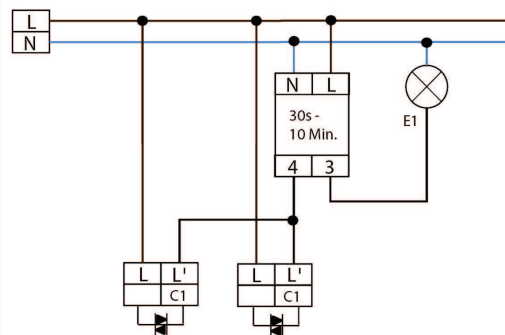

Indoor 180-SC

С рамками

Без рамки

И СВЕДЕНИЯ О ПРОДУКТЕ

- Датчик движения в виде настенного выключателя с диапазоном обнаружения 180° в качестве импульсного выключателя для автоматических выключателей лестничного освещения
- Возможность комбинирования с рамкой крышки пяти различных цветов
- В сочетании с промежуточной рамкой подходит для всех распространенных выключателей, предназначенных для скрытого монтажа
- Бесступенчатая регулировка уровня освещенности, чувствительности к шуму и времени задержки
- Для монтажных высот 1,10–2,20 м (сбоку от двери или над дверью)
- Симисторное исполнение в двухпроводной технологии, без нулевого провода, только для работы с подходящими автоматическими выключателями лестничного освещения
- Исключение обнаружения в нижнем диапазоне датчика с помощью закрывающих пластин (входят в комплект поставки)
- Возможность открытого монтажа с помощью аксессуара «цоколь для открытого монтажа» (92141)
- **Примеры использования:**
Контроль общественных туалетов, коридоров, архивов, комнат для совещаний

■ ТЕХНИЧЕСКИЕ ДАННЫЕ

- ~ 110-240 В ~ , 50 / 60 Гц
Рабочее напряжение через автоматический выключатель лестничного освещения (230 В)
- ⏻ около 1 Вт
- ☂ 180°
- 📏 макс. 10 м
- ⚠ Рек. монтажная высота 2,2 м
- IP IP20 / Класс II
- 🌡 от -25°C до +50°C
- 📦 Из устойчивого к УФ поликарбоната
- ⚡ макс. 200 мА / 230 V
- 🕒 Длительность импульса: 0,1 сек, Подавление порогового значения сумерек: 1 мин. - 10 мин.
- ☀ 2 - 2000 люкс

- Движение по направлению к датчику
- Движение в перпендикулярном направлении

Наименование	Цвет	Код товара
Indoor 180-SC С рамками	Белый, RAL 9010	92650
Indoor 180-SC Без рамки	–	92668
Аксессуары (опция)		
SCT1	Белый	92655
Розетка для открытого монтажа для Indoor 180	Белый, RAL 9010	92141
Крышка против вандализма для Indoor 180	–	92018
Крышка для Indoor 180 (IP54)	Белый, RAL 9010	92139
Центральная плата для модуля (квадрат)	Белый	35126
Центральная плата для модуля (округленно)	Белый	35127