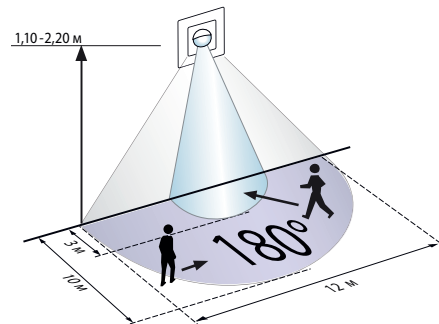

Indoor 180-SC

С рамками

Без рамки

И СВЕДЕНИЯ О ПРОДУКТЕ

- Датчик движения в виде настенного выключателя с диапазоном обнаружения 180° в качестве импульсного выключателя для автоматических выключателей лестничного освещения
- Возможность комбинирования с рамкой крышки пяти различных цветов
- В сочетании с промежуточной рамкой подходит для всех распространенных выключателей, предназначенных для скрытого монтажа
- Бесступенчатая регулировка уровня освещенности, чувствительности к шуму и времени задержки
- Для монтажных высот 1,10–2,20 м (сбоку от двери или над дверью)
- Симисторное исполнение в двухпроводной технологии, без нулевого провода, только для работы с подходящими автоматическими выключателями лестничного освещения
- Исключение обнаружения в нижнем диапазоне датчика с помощью закрывающих пластин (входят в комплект поставки)
- Возможность открытого монтажа с помощью аксессуара «цоколь для открытого монтажа» (92141)
- **Примеры использования:**
Контроль общественных туалетов, коридоров, архивов, комнат для совещаний

■ ТЕХНИЧЕСКИЕ ДАННЫЕ

- ~ 110-240 В ~ , 50 / 60 Гц
Рабочее напряжение через автоматический выключатель лестничного освещения (230 В)
- ⏻ около 1 Вт
- ☂ 180°
- 📏 макс. 10 м
- ⚠ Рек. монтажная высота 2,2 м
- IP IP20 / Класс II
- 🌡 от -25°C до +50°C
- 📦 Из устойчивого к УФ поликарбоната
- ⚡ макс. 200 мА / 230 V
- 🕒 Длительность импульса: 0,1 сек, Подавление порогового значения сумерек: 1 мин. - 10 мин.
- ☀ 2 - 2000 люкс

- Движение по направлению к датчику
- Движение в перпендикулярном направлении

Наименование	Цвет	Код товара
Indoor 180-SC С рамками	Белый, RAL 9010	92650
Indoor 180-SC Без рамки	–	92668
Аксессуары (опция)		
SCT1	Белый	92655
Розетка для открытого монтажа для Indoor 180	Белый, RAL 9010	92141
Крышка против вандализма для Indoor 180	–	92018
Крышка для Indoor 180 (IP54)	Белый, RAL 9010	92139
Центральная плата для модуля (квадрат)	Белый	35126
Центральная плата для модуля (округленно)	Белый	35127