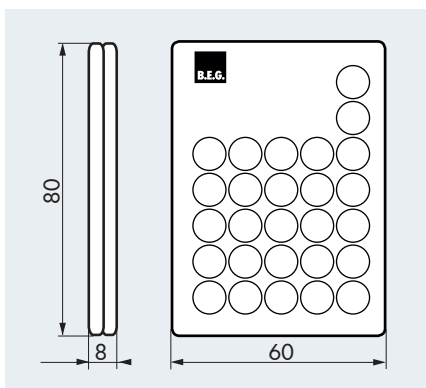

■ ПРОГРАММЫ И ФУНКЦИИ

	Программируемый режим открытия и закрытия – включая защиту от детей и саботажа после выполнения настроек	Регулировка - Для настройки заданного значения необходимо выполнить следующие действия (пример рабочего места). Положите люксметр плашмя на письменном столе. Теперь при необходимости освещение можно регулировать с помощью пульта дистанционного управления IR-PD-DALI путем короткого нажатия кнопок max («макс») или min («мин»). Дождитесь, пока будет достигнуто желаемое значение освещения.
	Тестовый режим - контролируемая зона может быть измерена в шагах независимо от окружающей освещенности и позже удобно настроена.	Время задержки (реле и канал 1) 1 до 30 мин.
	Переключение между программами DSI и DALI - Заводская настройка DALI, зеленый СД, 1 x нажатие DSI, красный СД, 3 сек 2 x нажатие назад к DALI	Время задержки освещения для ориентации Кнопка OFF («ВЫКЛ»): освещение для ориентации отсутствует Серые кнопки: программирование времени задержки Кнопка ON («ВКЛ»): освещение для ориентации постоянно активировано.
	Заданное значение освещенности для регулировки постоянного освещения + / – небольшие шаги + / – большие шаги	Сброс - Сброс всех функций
	Автоматическая функция считывания - Кнопка для сохранения текущего уровня освещенности в качестве значения для включения и выключения	Полностью автоматический/полуавтоматический режим работы - Полуавтоматический режим работы: зеленый СД, Полностью автоматический режим работы: красный СД горит около 3 сек..

Наименование

LUXOMAT® IR-PD-DALI

Цвет

Серый

Код товара

92094