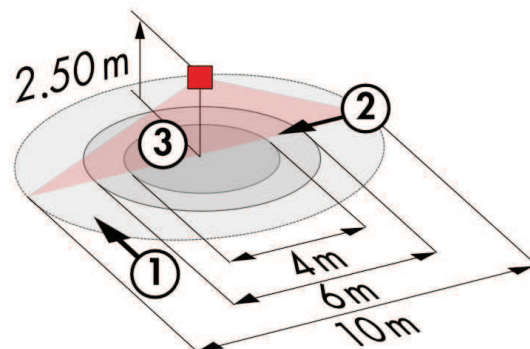

■ ТЕХНИЧЕСКИЕ ДАННЫЕ

	110 - 240 V AC 50 / 60 Гц
	около 0,5 Вт
	360°
	присутствие фронтально перпендикулярно
	Ø 4 м Ø 6 м Ø 10 м
Площадь покрытия	79 м ²
Высота подвеса min/max/recomen	2 м / 5 м / 2,5 м
	IP44 / Class II
	Ø 106 x 53 мм
	от -25°C до +50°C
	высококачественный и устойчивый к УФ поликарбонат
	IR-PD3N, IR-PD-Mini, IR-PD3/4N-1C-E, IR-Adapter for Smartphones
	Канал 1 (управление освещением)
	2300 Вт, cos φ = 1
	1150 Вт, cos φ = 0.5
	15 сек. - 30 мин, импульс
	10 - 2000 Люкс