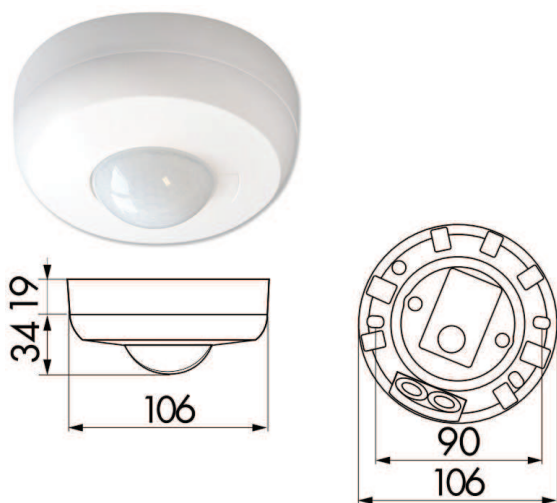

PD3N-1C-SM

i СВЕДЕНИЯ О ПРОДУКТЕ

- Дистанционно управляемый потолочный датчик движения/присутствия, с круговым диапазоном обнаружения, накладной монтаж
- Один канал для коммутации света
- Высокопроизводительное реле для коммутации мощных светильников
- Специальная оптическая система для регистрации даже наименьших движений
- Серийная импульсная функция

■ ТЕХНИЧЕСКИЕ ДАННЫЕ

	110 - 240 V AC 50 / 60 Гц
	около 0,5 Вт
	360°
	присутствие фронтально перпендикулярно
	Ø 4 м Ø 6 м Ø 10 м
Площадь покрытия	79 м ²
Высота подвеса min/max/recomen	2 м / 5 м / 2,5 м
	IP44 / Class II
	Ø 106 x 53 мм
	от -25°C до +50°C
	высококачественный и устойчивый к УФ поликарбонат
	IR-PD3N, IR-PD-Mini, IR-PD3/4N-1C-E, IR-Adapter for Smartphones
	Канал 1 (управление освещением)
	2300 Вт, cos φ = 1
	1150 Вт, cos φ = 0.5
	15 сек. - 30 мин, импульс
	10 - 2000 Люкс

Наименование	Цвет	Код товара
PD3N-1C-SM	белый	92190
Аксессуары (опция)		
IR-Adapter	черный	92726
IR-PD3/4N-1C-E		93110
IR-PD3N		92105
IR-PD-Mini		92159
Защитная сетка BSK (Ø 200 x 90 мм)	белый	92199
RC-компенсатор	белый	10880
Mini-RC-компенсатор	черный	10882