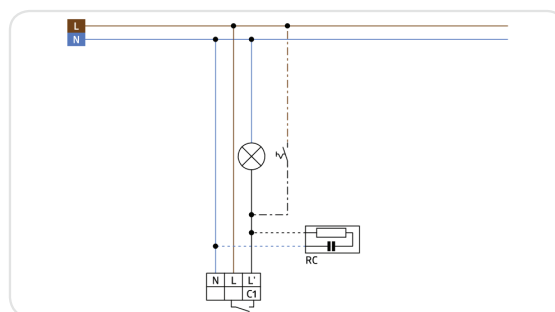

PD3N-1C-SM

i СВЕДЕНИЯ О ПРОДУКТЕ

- Дистанционно управляемый потолочный датчик движения/присутствия, с круговым диапазоном обнаружения, накладной монтаж
- Один канал для коммутации света
- Высокопроизводительное реле для коммутации мощных светильников
- Специальная оптическая система для регистрации даже наименьших движений
- Серийная импульсная функция

■ ТЕХНИЧЕСКИЕ ДАННЫЕ

	110 - 240 V AC 50 / 60 Гц
	около 0,5 Вт
	360°
	присутствие фронтально перпендикулярно
	Ø 4 м Ø 6 м Ø 10 м
Площадь покрытия	79 м ²
Высота подвеса min/max/recomen	2 м / 5 м / 2,5 м
	IP44 / Class II
	Ø 106 x 53 мм
	от -25°C до +50°C
	высококачественный и устойчивый к УФ поликарбонат
	IR-PD3N, IR-PD-Mini, IR-PD3/4N-1C-E, IR-Adapter for Smartphones
	Канал 1 (управление освещением)
	2300 Вт, cos φ = 1
	1150 Вт, cos φ = 0.5
	15 сек. - 30 мин, импульс
	10 - 2000 Люкс