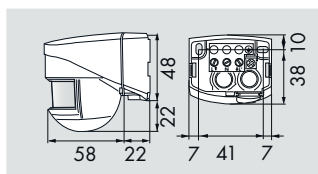

LC-Mini 120

Черный

Белый

i СВЕДЕНИЯ О ПРОДУКТЕ

- Мини-датчики движения с диапазоном обнаружения 120°
- 2 уровня регулировки сенсорной головки
- Регулировка дальности действия посредством выравнивания сенсорной головки
- Зажимы для крышки для целенаправленного исключения источников помех или для ограничения диапазона обнаружения
- Порог освещенности и время включения бесступенчато регулируются с помощью потенциометра на нижней поверхности датчика
- Настенный монтаж
- **Примеры использования:**
Контроль узких земельных участков, въездов или использование в качестве дверной завесы

■ ТЕХНИЧЕСКИЕ ДАННЫЕ

- 230 В~ ±10%
- около 1,2 Вт
- 120°
- макс. 10 м при движении в направлении, перпендикулярном направлению обнаружения (тангенциальное движение)
- IP44 / класс II
- от -25°C до +50°C
- Из устойчивого к УФ поликарбоната
- Канал 1 (управление светом)**
- 1000 Вт, cosφ = 1
- 4 сек - 10 мин.
- 2 - 1000 люкс

- Движение по направлению к датчику
- Движение в перпендикулярном направлении

Наименование	Цвет	Код товара
LC-Mini 120	Белый	91051
LC-Mini 120	Черный	91071
Аксессуары (опция)		
Круговая защитная сетка BSK	Белый	92467