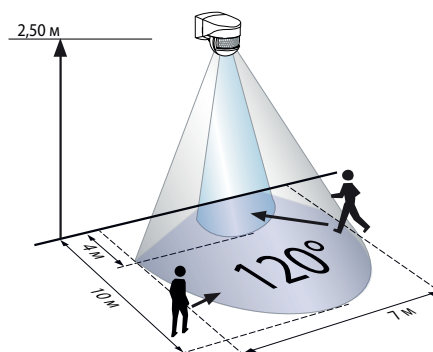

LC-Mini 120

Черный

Белый

i СВЕДЕНИЯ О ПРОДУКТЕ

- Мини-датчики движения с диапазоном обнаружения 120°
- 2 уровня регулировки сенсорной головки
- Регулировка дальности действия посредством выравнивания сенсорной головки
- Зажимы для крышки для целенаправленного исключения источников помех или для ограничения диапазона обнаружения
- Порог освещенности и время включения бесступенчато регулируются с помощью потенциометра на нижней поверхности датчика
- Настенный монтаж
- **Примеры использования:**
Контроль узких земельных участков, въездов или использование в качестве дверной завесы

■ ТЕХНИЧЕСКИЕ ДАННЫЕ

- 230 В~ ±10%
- около 1,2 Вт
- 120°
- макс. 10 м при движении в направлении, перпендикулярном направлению обнаружения (тангенциальное движение)
- IP44 / класс II
- от -25°C до +50°C
- Из устойчивого к УФ поликарбоната
- Канал 1 (управление светом)**
- 1000 Вт, cosφ = 1
- 4 сек - 10 мин.
- 2 - 1000 люкс

- Движение по направлению к датчику
- Движение в перпендикулярном направлении

Наименование	Цвет	Код товара
LC-Mini 120	Белый	91051
LC-Mini 120	Черный	91071
Аксессуары (опция)		
Круговая защитная сетка BSK	Белый	92467