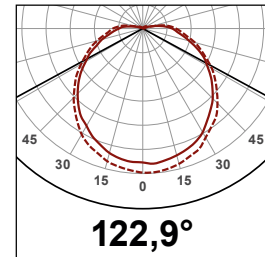

LUXOMATIC® L7 и L8

■ **ТЕХНИЧЕСКИЕ ДАННЫЕ**

Светильник

-  max. 23 Вт цоколь E27; LED
-  230 В AC +/- 10 % 50 / 60 Hz
-  IP40 / Класс I
-  L7: IK06 (1,0 Дж)
L8: IK02 (0,2 Дж)
-  от -10 °C до +40 °C
-  L7: Поликарбонат
L8: Акриловое стекло

h (m)	Ø (m)	E (lx)
1,0	3,7	27
2,0	7,4	7
3,0	11,0	3
4,0	14,7	2
5,0	18,4	1

i СВЕДЕНИЯ О ПРОДУКТЕ

- Светильник круглый. Настенный и потолочный монтаж
- Акриловое стекло подходит для любого помещения
- Поликарбонат подходит для помещений, где возможно физическое воздействие на светильник (например, школа, общественные помещения)
- Взаимозаменяемые HF-L7 и HF-L8
- Лампа в комплекте не поставляется