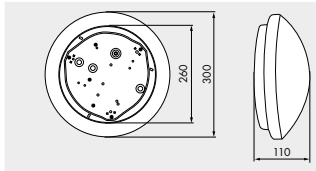

LUXOMATIC® L7 и L8

■ **ТЕХНИЧЕСКИЕ ДАННЫЕ**

Светильник

-  max. 23 Вт цоколь E27; LED
-  230 В AC +/- 10 % 50 / 60 Hz
-  IP40 / Класс I
-  L7: IK06 (1,0 Дж)
L8: IK02 (0,2 Дж)
-  от -10 °C до +40 °C
-  L7: Поликарбонат
L8: Акриловое стекло

h (m)	Ø (m)	E (lx)
1,0	3,7	27
2,0	7,4	7
3,0	11,0	3
4,0	14,7	2
5,0	18,4	1

i СВЕДЕНИЯ О ПРОДУКТЕ

- Светильник круглый. Настенный и потолочный монтаж
- Акриловое стекло подходит для любого помещения
- Поликарбонат подходит для помещений, где возможно физическое воздействие на светильник (например, школа, общественные помещения)
- Взаимозаменяемые HF-L7 и HF-L8
- Лампа в комплекте не поставляется