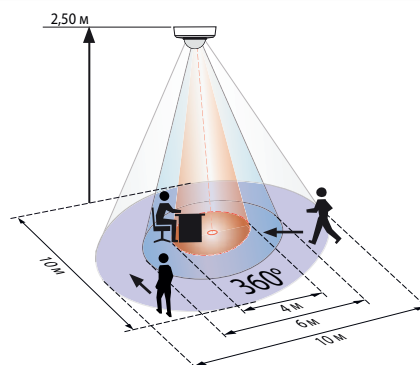

PD2-M-DALI/DSI-HVAC-FC

FC

СВЕДЕНИЯ О ПРОДУКТЕ

- Дистанционно управляемый потолочный групповой датчик присутствия PD2-M-DALI/DSI-1C в исполнении ведущего (Master) устройства, для потолочного монтажа, с интерфейсом DALI и круговым диапазоном обнаружения
- DALI / DSI канал для управления группами цифровых устройств и для диммирования ЭПРА
- Дополнительный коммутационный канал с множеством функций: функция Cut-off для отключения питания ЭПРА или HVAC- функция для энергосберегающего управления отоплением, микроклиматом или вентиляционными системами
- Импульс тревоги: для того, чтобы получить импульс, датчик должен зарегистрировать 3 движения в течение 9 секунд
- Переключение между программами DSI и DALI с помощью дистанционного управления
- Возможна поставка SLAVE устройств для недорогого увеличения диапазона обнаружения
- Возможно ручное управление и диммирование с помощью кнопочного выключателя
- Дополнительные функции можно настроить с помощью дистанционного ПУ (например, функцию ориентирующего света)
- Заводская настройка 10 мин и 500 люкс
- Примеры использования:
Офисы, комнаты для совещаний, школы, детские сады, больницы

ТЕХНИЧЕСКИЕ ДАННЫЕ

- 110-240 В~, 50 / 60 Гц
- около 1 Вт
- 360°
- сидя \varnothing 4,00 м
- перпендикулярно \varnothing 10,00 м
- фронтально \varnothing 6,00 м
- IP20 / класс II
- от -25°C до +50°C
- Из устойчивого к УФ поликарбоната
- IR-PD-DALI-1C, IR-PD-DALI-Mini, IR-Adapter с App (iOS / Android)
- Канал 1 (управление светом)
- Задающее устройство DALI/DSI макс. 50 ЭПРА
- от 1 до 30 мин
- 10 - 2000 люкс
- Канал 2 (управление устройством с нулевым потенциалом)
- 2300 Вт, $\cos \varphi = 1$;
- 1150 ВА, $\cos \varphi = 0,5$
- Импульс сигнала тревоги, импульс или от 5 до 120 мин
- Измерение смешанного света