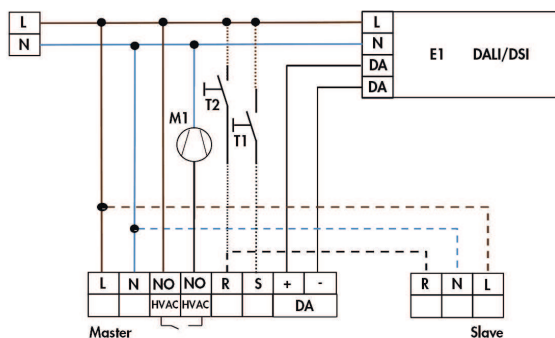

Наименование	Цвет	Код товара
PD2-M-DALI/DSI- HVAC-FC	Белый	92698
Аксессуары (опция)		
IR-PD-DALI-1C	Серый	92116
IR-PD-DALI-Mini	Серый	92112
IR-Adapter	Черный	92726
Круговая защитная сетка BSK ($\varnothing$ 200 x 90 мм)	Белый	92199