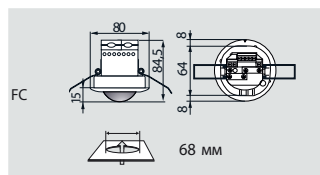

СВЕДЕНИЯ О ПРОДУКТЕ

- Дистанционно управляемый потолочный групповой датчик присутствия PD2-M-DALI/DSI-1C в исполнении ведущего (Master) устройства, для потолочного монтажа, с интерфейсом DALI и круговым диапазоном обнаружения
- DALI / DSI канал для управления группами цифровых устройств и для диммирования ЭПРА
- Дополнительный коммутационный канал с множеством функций: функция Cut-off для отключения питания ЭПРА или HVAC- функция для энергосберегающего управления отоплением, микроклиматом или вентиляционными системами
- Импульс тревоги: для того, чтобы получить импульс, датчик должен зарегистрировать 3 движения в течение 9 секунд
- Переключение между программами DSI и DALI с помощью дистанционного управления
- Возможна поставка SLAVE устройств для недорогого увеличения диапазона обнаружения
- Возможно ручное управление и диммирование с помощью кнопочного выключателя
- Дополнительные функции можно настроить с помощью дистанционного ПУ (например, функцию ориентирующего света)
- Заводская настройка 10 мин и 500 люкс
- Примеры использования:
  Офисы, комнаты для совещаний, школы, детские сады, больницы

ТЕХНИЧЕСКИЕ ДАННЫЕ

- 110-240 В~, 50 / 60 Гц
- около 1 Вт
- 360°
- сидя $\varnothing$ 4,00 м
- перпендикулярно $\varnothing$ 10,00 м
- фронтально $\varnothing$ 6,00 м
- IP20 / класс II
- от -25°C до +50°C
- Из устойчивого к УФ поликарбоната
- IR-PD-DALI-1C, IR-PD-DALI-Mini, IR-Adapter с App (iOS / Android)
- Канал 1 (управление светом)
- Задающее устройство DALI/DSI макс. 50 ЭПРА
- от 1 до 30 мин
- 10 - 2000 люкс
- Канал 2 (управление устройством с нулевым потенциалом)
- 2300 Вт, $\cos \varphi = 1$;
- 1150 ВА, $\cos \varphi = 0,5$
- Импульс сигнала тревоги, импульс или от 5 до 120 мин
- Измерение смешанного света