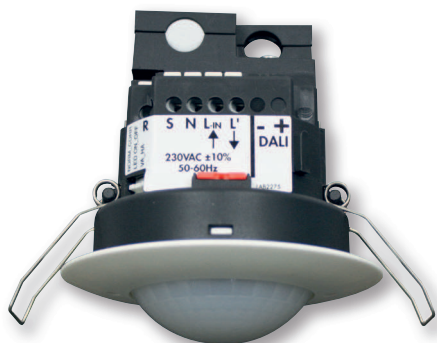

PD2-M-DALI/DSI-HVAC-FC

FC

СВЕДЕНИЯ О ПРОДУКТЕ

- Дистанционно управляемый потолочный групповой датчик присутствия PD2-M-DALI/DSI-1C в исполнении ведущего (Master) устройства, для потолочного монтажа, с интерфейсом DALI и круговым диапазоном обнаружения
- DALI / DSI канал для управления группами цифровых устройств и для диммирования ЭПРА
- Дополнительный коммутационный канал с множеством функций: функция Cut-off для отключения питания ЭПРА или HVAC- функция для энергосберегающего управления отоплением, микроклиматом или вентиляционными системами
- Импульс тревоги: для того, чтобы получить импульс, датчик должен зарегистрировать 3 движения в течение 9 секунд
- Переключение между программами DSI и DALI с помощью дистанционного управления
- Возможна поставка SLAVE устройств для недорогого увеличения диапазона обнаружения
- Возможно ручное управление и диммирование с помощью кнопочного выключателя
- Дополнительные функции можно настроить с помощью дистанционного ПУ (например, функцию ориентирующего света)
- Заводская настройка 10 мин и 500 люкс
- Примеры использования:
Офисы, комнаты для совещаний, школы, детские сады, больницы

ТЕХНИЧЕСКИЕ ДАННЫЕ

- 110-240 В~, 50 / 60 Гц
- около 1 Вт
- 360°
- сидя \varnothing 4,00 м
- перпендикулярно \varnothing 10,00 м
- фронтально \varnothing 6,00 м
- IP20 / класс II
- от -25°C до +50°C
- Из устойчивого к УФ поликарбоната
- IR-PD-DALI-1C, IR-PD-DALI-Mini, IR-Adapter с App (iOS / Android)
- Канал 1 (управление светом)
- Задающее устройство DALI/DSI макс. 50 ЭПРА
- от 1 до 30 мин
- 10 - 2000 люкс
- Канал 2 (управление устройством с нулевым потенциалом)
- 2300 Вт, $\cos \varphi = 1$;
- 1150 ВА, $\cos \varphi = 0,5$
- Импульс сигнала тревоги, импульс или от 5 до 120 мин
- Измерение смешанного света