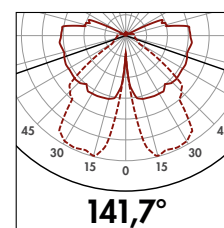

ТЕХНИЧЕСКИЕ ДАННЫЕ

Светильник

- max. 60 Вт цоколь E27; LED
- 230 В AC +/- 10 % 50 / 60 Hz
- IP44 / Класс I
- от -10 °C до +40 °C
- Корпус из стали.
Натуральное стекло

Датчик движения

- 1000 Вт, cos φ = 1
500 ВА, cos φ = 0,5
- 180°
- max. 12 м перпендикулярно
max. 4 м фронтально
max. 2 м защита от подкрадывания
- 2-2500 Люкс
- 15 сек-16 мин
- IR-Adapter для смартфона, IR-RC-Mini, RC-AL20

h (m)	Ø (m)	E (lx)
1,0	5,8	11
2,0	11,5	3
3,0	17,3	1
4,0	23,1	1
5,0	28,8	0

- ① Движение перпендикулярное
- ② Движение фронтальное
- ③ Защита от подкрадывания

Наименование	Цвет	Код товара
AL21	серебро	91731