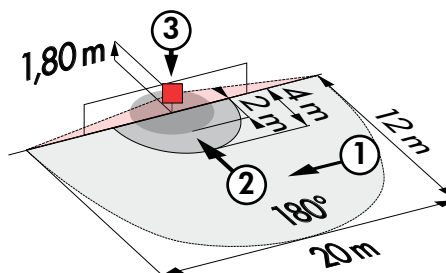

ТЕХНИЧЕСКИЕ ДАННЫЕ

Светильник

- max. 60 Вт цоколь E27; LED
- 230 В AC +/- 10 % 50 / 60 Hz
- IP44 / Класс I
- от -10 °C до +40 °C
- Корпус из стали.
Натуральное стекло

Датчик движения

- 1000 Вт, cos φ = 1
500 ВА, cos φ = 0,5
- 180°
- max. 12 м перпендикулярно
max. 4 м фронтально
max. 2 м защита от подкрадывания
- 2-2500 Люкс
- 15 сек-16 мин
- IR-Adapter для смартфона, IR-RC-Mini, RC-AL20

h (m)	Ø (m)	E (lx)
1,0	5,8	11
2,0	11,5	3
3,0	17,3	1
4,0	23,1	1
5,0	28,8	0

- ① Движение перпендикулярное
- ② Движение фронтальное
- ③ Защита от подкрадывания

Наименование	Цвет	Код товара
AL21	серебро	91731