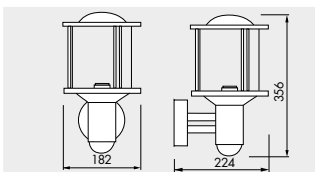

LUXOMATIC® AL21