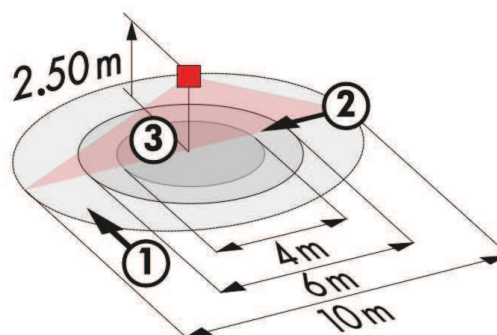

■ ТЕХНИЧЕСКИЕ ДАННЫЕ

	10 - 22 V DC via DALI Bus
	3 mA
	○ 360°
	сидя Ø 4 м
	фронтально Ø 6 м
	перпендикулярно Ø 10 м
Площадь покрытия	79 м²
Высота подвеса min/max/recomen	2м/ 5м/ 2,5м
	IP20 / Class II
	FM Ø 106 x 42 мм
	от -25°C до +50°C
	высококачественный и устойчивого к УФ поликарбоната
	1 сек. - 120 мин.
	10 - 2500 люкс
Ориентирующее освещение	5 - 100 % / 1 min - 120 min / ∞