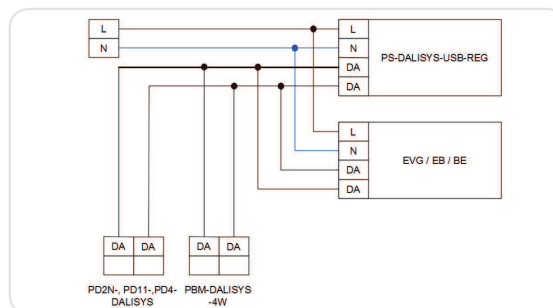

PD2N-DALISYS-FM

i СВЕДЕНИЯ О ПРОДУКТЕ

- Потолочный мультисенсор DALI с большим диапазоном обнаружения, скрытый монтаж в установочную коробку.
- Плавная интеграция в систему B.E.G. LUXOMAT®net DALISYS
- Полуавтоматический, автоматический режим, режим сумеречного выключателя
- Мультисенсор с функцией Slave
- Направленное освещение, плавное включение, ориентирующее освещение.
- DIP- и HEX-переключатели для быстрого ввода в эксплуатацию с основными функциями
- Аксессуар для накладного монтажа
- Полный спектр функций доступен только с другими продуктами группы B. E. G. LUXOMAT® net DIALYSIS

■ ТЕХНИЧЕСКИЕ ДАННЫЕ

	10 - 22 V DC via DALI Bus
	3 mA
	○ 360°
	сидя Ø 4 м
	фронтально Ø 6 м
	перпендикулярно Ø 10 м
Площадь покрытия	79 м²
Высота подвеса min/max/recomen	2м/ 5м/ 2,5м
	IP20 / Class II
	FM Ø 106 x 42 мм
	от -25°C до +50°C
	высококачественный и устойчивого к УФ поликарбоната
	1 сек. - 120 мин.
	10 - 2500 люкс
Ориентирующее освещение	5 - 100 % / 1 min - 120 min / ∞

Наименование	Цвет	Код товара
PD2N-DALISYS-FM	белый	93368
Аксессуары (опция)		
Защитная сетка Ø 200x90 мм	белый	92199
Монтажная коробка SM	белый	93307