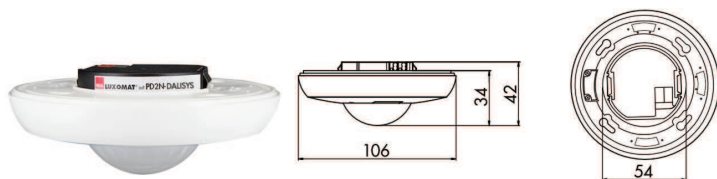

PD2N-DALISYS-FM

i СВЕДЕНИЯ О ПРОДУКТЕ

- Потолочный мультисенсор DALI с большим диапазоном обнаружения, скрытый монтаж в установочную коробку.
- Плавная интеграция в систему B.E.G. LUXOMAT®net DALISYS
- Полуавтоматический, автоматический режим, режим сумеречного выключателя
- Мультисенсор с функцией Slave
- Направленное освещение, плавное включение, ориентирующее освещение.
- DIP- и HEX-переключатели для быстрого ввода в эксплуатацию с основными функциями
- Аксессуар для накладного монтажа
- Полный спектр функций доступен только с другими продуктами группы B. E. G. LUXOMAT® net DIALYSIS

■ ТЕХНИЧЕСКИЕ ДАННЫЕ

	10 - 22 V DC via DALI Bus
	3 mA
	○ 360°
	сидя Ø 4 м
	фронтально Ø 6 м
	перпендикулярно Ø 10 м
Площадь покрытия	79 м²
Высота подвеса min/max/recomen	2м/ 5м/ 2,5м
	IP20 / Class II
	FM Ø 106 x 42 мм
	от -25°C до +50°C
	высококачественный и устойчивого к УФ поликарбоната
	1 сек. - 120 мин.
	10 - 2500 люкс
Ориентирующее освещение	5 - 100 % / 1 min - 120 min / ∞

Наименование	Цвет	Код товара
PD2N-DALISYS-FM	белый	93368
Аксессуары (опция)		
Защитная сетка Ø 200x90 мм	белый	92199
Монтажная коробка SM	белый	93307