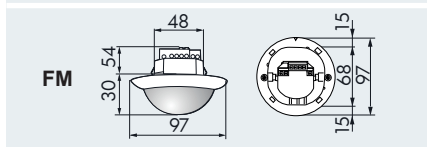

## PD4-M-DIM-SM/-FC/-FM

SM

FC

FM

SM

FC

FM

### ■ ТЕХНИЧЕСКИЕ ДАННЫЕ

- 230 В ~ ±10%
- $\bigcirc$  360°
- сидя  $\varnothing$  6,40 м
- перпендикулярно  $\varnothing$  24,00 м
- фронтально  $\varnothing$  8,00 м
- SM= IP54; FC/FM= IP20 / класс II / C $\epsilon$
- SM  $\varnothing$  101 x В 76 мм
- FC  $\varnothing$  97 x В 103 мм
- FM  $\varnothing$  97 x В 84 мм
- от -25°C до +50°C
- из высококачественного и устойчивого к УФ поликарбоната
- IR-PDim, IR-PD-DIM-Mini
- Канал 1 (управление светом)**
- 2300 Вт,  $\cos \varphi = 1$ ;  
1150 ВА,  $\cos \varphi = 0,5$
- от 1 мин. до 30 мин.
- 10 - 2000 люкс
- 1-10 В постоянного тока, макс. 50 ЭПРА