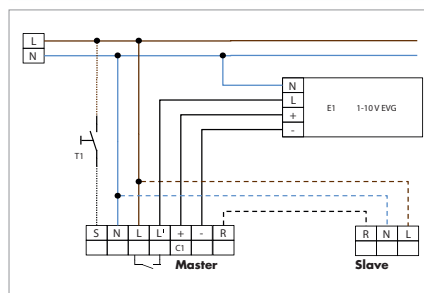

## PD4-M-DIM-SM/-FC/-FM

SM

FC

FM

SM

FC

FM

### ■ ТЕХНИЧЕСКИЕ ДАННЫЕ

- 230 В ~ ±10%
- $\bigcirc$  360°
- сидя  $\varnothing$  6,40 м
- перпендикулярно  $\varnothing$  24,00 м
- фронтально  $\varnothing$  8,00 м
- SM= IP54; FC/FM= IP20 / класс II / C $\epsilon$
- SM  $\varnothing$  101 x В 76 мм
- FC  $\varnothing$  97 x В 103 мм
- FM  $\varnothing$  97 x В 84 мм
- от -25°C до +50°C
- из высококачественного и устойчивого к УФ поликарбоната
- IR-PDim, IR-PD-DIM-Mini
- Канал 1 (управление светом)**
- 2300 Вт,  $\cos \varphi = 1$ ;  
1150 ВА,  $\cos \varphi = 0,5$
- от 1 мин. до 30 мин.
- 10 - 2000 люкс
- 1-10 В постоянного тока, макс. 50 ЭПРА

- 1 Движение по направлению к датчику
- 2 Движение в перпендикулярном направлении
- 3 Работа за столом