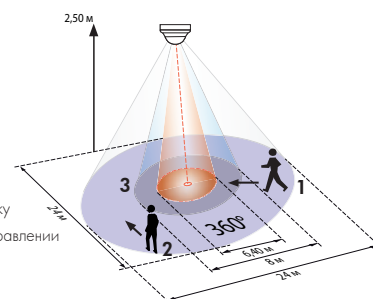

■ АКСЕССУАРЫ (ОПЦИЯ)

IR-PDim

(Заказывается отдельно)

IR-PD-DIM-Mini

(Заказывается отдельно)

Круговая защитная сетка

Розетка IP65

Наименование	Цвет	Код товара
PD4-M-DIM-SM	Белый	92147
PD4-M-DIM-FC	Белый	92247
PD4-M-DIM-FM	Белый	92248
Аксессуары (опция)		
LUXOMAT® IR-PDim	Серый	92200
LUXOMAT® IR-PD-DIM-Mini	Серый	92098
Круговая защитная сетка BSK	Белый	92199
Розетка IP65 для PD4-SM (IP54)	Белый	92376