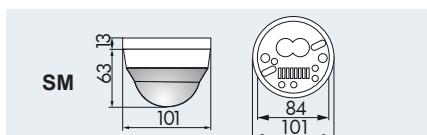

## PD4-M-DIM-SM/-FC/-FM

SM

FC

FM

SM

FC

FM

### ■ ТЕХНИЧЕСКИЕ ДАННЫЕ

- 230 В ~ ±10%
- $\bigcirc$  360°
- сидя  $\varnothing$  6,40 м
- перпендикулярно  $\varnothing$  24,00 м
- фронтально  $\varnothing$  8,00 м
- SM= IP54; FC/FM= IP20 / класс II / C $\epsilon$
- SM  $\varnothing$  101 x В 76 мм
- FC  $\varnothing$  97 x В 103 мм
- FM  $\varnothing$  97 x В 84 мм
- от -25°C до +50°C
- из высококачественного и устойчивого к УФ поликарбоната
- IR-PDim, IR-PD-DIM-Mini
- Канал 1 (управление светом)**
- 2300 Вт,  $\cos \varphi = 1$ ;  
1150 ВА,  $\cos \varphi = 0,5$
- от 1 мин. до 30 мин.
- 10 - 2000 люкс
- 1-10 В постоянного тока, макс. 50 ЭПРА