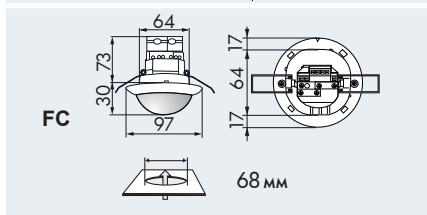

PD4-M-DIM-SM/-FC/-FM

SM

FC

■ ТЕХНИЧЕСКИЕ ДАННЫЕ

- 230 В ~ ±10%
- $\bigcirc$ 360°
- сидя $\varnothing$ 6,40 м
- перпендикулярно $\varnothing$ 24,00 м
- фронтально $\varnothing$ 8,00 м
- SM= IP54; FC/FM= IP20 / класс II / C ϵ
- SM $\varnothing$ 101 x В 76 мм
- FC $\varnothing$ 97 x В 103 мм
- FM $\varnothing$ 97 x В 84 мм
- от -25°C до +50°C
- из высококачественного и устойчивого к УФ поликарбоната
- IR-PDim, IR-PD-DIM-Mini
- **Канал 1 (управление светом)**
- 2300 Вт, $\cos \varphi = 1$;
  1150 ВА, $\cos \varphi = 0,5$
- от 1 мин. до 30 мин.
- 10 - 2000 люкс
- 1-10 В постоянного тока, макс. 50 ЭПРА

1. 1 Движение по направлению к датчику
2. 2 Движение в перпендикулярном направлении
3. 3 Работа за столом

■ СВЕДЕНИЯ О ПРОДУКТЕ

- Дистанционно управляемый потолочный датчик присутствия LUXOMAT® PD4-M-DIM в исполнении для диммирования света для открытого, потолочного или скрытого монтажа, с круговым диапазоном обнаружения и дальностью действия 24 м
- Удобное и недорогое решение для **регуляции постоянного освещения**
- Один канал для коммутации света
- Выход для диммирования света с интерфейсом 1-10 В постоянного тока
- Возможность подключения любого количества SLAVE устройств для недорогого расширения диапазона обнаружения!
- Функции полностью автоматического или полуавтоматического режимов работы, диммирования света и коммутации выбираются с помощью доступного в качестве аксессуара ИК-пульта дистанционного управления LUXOMAT® IR-PDim
- **Примеры использования:**
  Контроль больших площадей, например подземных гаражей, спортивных залов, складов, погрузочных платформ, залов

■ АКСЕССУАРЫ (ОПЦИЯ)

IR-PDim

(Заказывается отдельно)

IR-PD-DIM-Mini

(Заказывается отдельно)

Круговая защитная сетка

Розетка IP65